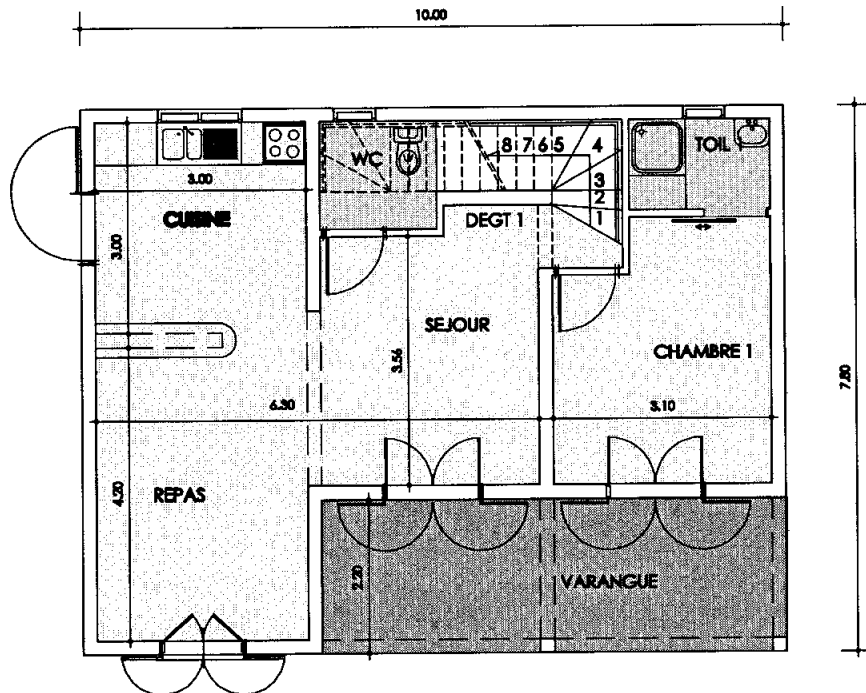

**SCI "LES JAMALACS"**  
 - 4 VILLAS EN R+1 -  
 Saint-Benoît de la Réunion

**PLAN RDC**

<b>TYPE</b>	<b>VILLA N°2</b>
<b>T4</b>	<b>V2</b>

<b>TABLEAU DES SURFACES</b>	
SEJOUR	11.47m <sup>2</sup>
CUISINE	9.60m <sup>2</sup>
REPAS	12.59m <sup>2</sup>
CHAMBRE 1	11.93m <sup>2</sup>
CHAMBRE 2	11.14m <sup>2</sup>
CHAMBRE 3	12.08m <sup>2</sup>
TOIL 1	2.56m <sup>2</sup>
TOIL 2	6.26m <sup>2</sup>
WC	3.26m <sup>2</sup>
DEGT 1	1.26m <sup>2</sup>
DEGT 2	1.85m <sup>2</sup>
<b>SURFACE HABITALE</b>	<b>84.56m<sup>2</sup></b>
<b>VARANGUE</b>	<b>14.51m<sup>2</sup></b>
<b>SURFACE UTILE</b>	<b>99.07m<sup>2</sup></b>

**PLAN R+1**