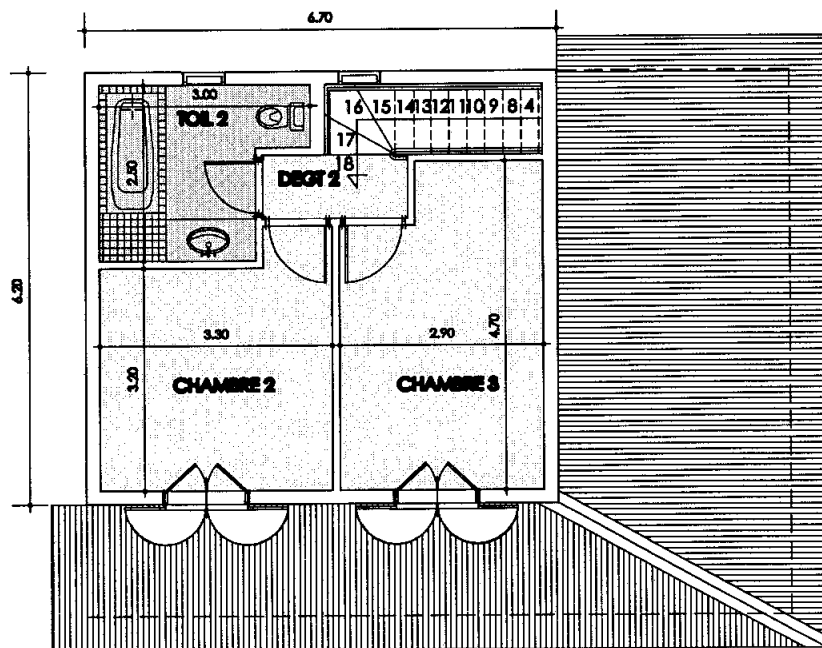

**SCI "LES JAMALACS"**  
 - 4 VILLAS EN R+1 -  
 Saint-Benoît de la Réunion

**PLAN RDC**

<b>TYPE</b>	<b>VILLA N°2</b>
<b>T4</b>	<b>V2</b>

<b>TABLEAU DES SURFACES</b>	
SEJOUR	11.47m <sup>2</sup>
CUISINE	9.60m <sup>2</sup>
REPAS	12.59m <sup>2</sup>
CHAMBRE 1	11.93m <sup>2</sup>
CHAMBRE 2	11.14m <sup>2</sup>
CHAMBRE 3	12.08m <sup>2</sup>
TOIL 1	2.56m <sup>2</sup>
TOIL 2	6.26m <sup>2</sup>
WC	3.26m <sup>2</sup>
DEGT 1	1.26m <sup>2</sup>
DEGT 2	1.85m <sup>2</sup>
<b>SURFACE HABITALE</b>	<b>84.56m<sup>2</sup></b>
<b>VARANGUE</b>	<b>14.51m<sup>2</sup></b>
<b>SURFACE UTILE</b>	<b>99.07m<sup>2</sup></b>

**PLAN R+1**