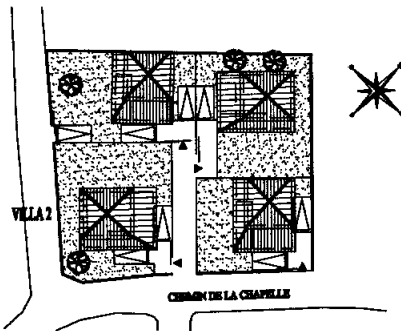

**SCI "LES JAMALACS"**  
 - 4 VILLAS EN R+1 -  
 Saint-Benoît de la Réunion

**PLAN RDC**

<b>TYPE</b>	<b>VILLA N°2</b>
<b>T4</b>	<b>V2</b>

<b>TABLEAU DES SURFACES</b>	
SEJOUR	11.47m <sup>2</sup>
CUISINE	9.60m <sup>2</sup>
REPAS	12.59m <sup>2</sup>
CHAMBRE 1	11.93m <sup>2</sup>
CHAMBRE 2	11.14m <sup>2</sup>
CHAMBRE 3	12.08m <sup>2</sup>
TOIL 1	2.56m <sup>2</sup>
TOIL 2	6.26m <sup>2</sup>
WC	3.26m <sup>2</sup>
DEGT 1	1.26m <sup>2</sup>
DEGT 2	1.85m <sup>2</sup>
<b>SURFACE HABITALE</b>	<b>84.56m<sup>2</sup></b>
<b>VARANGUE</b>	<b>14.51m<sup>2</sup></b>
<b>SURFACE UTILE</b>	<b>99.07m<sup>2</sup></b>

**PLAN R+1**